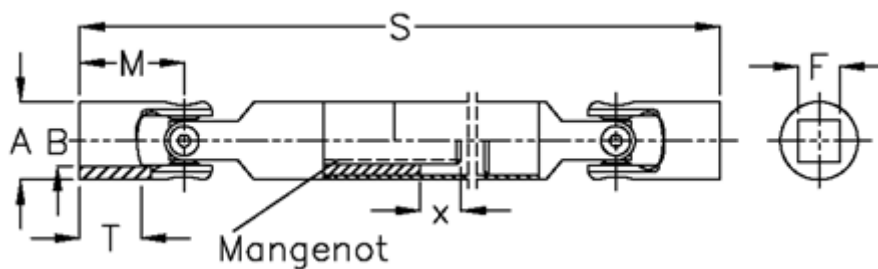

Varenummer: 076631043
Beskrivelse: Krydsled med udtræk 0.663.104.003
S=585 X=180 Firkant 32H9, nåleleje

Mål

A	= 63
F	= 32
M	= 83
Mangenot	= 6x36x42
MD max. Nm	= 250
s	= 585
T	= 50
x	= 180